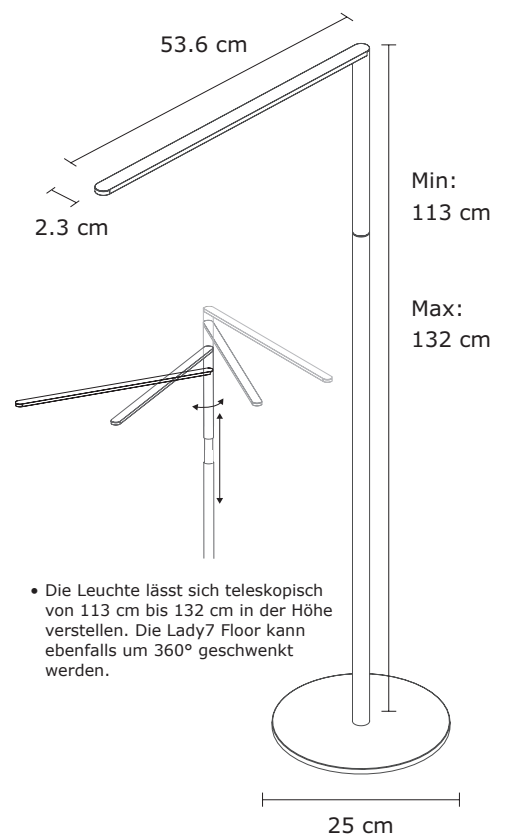

Abmessungen