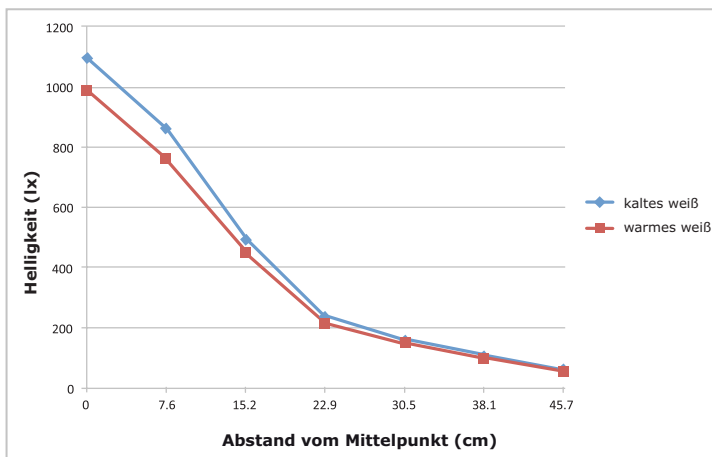

Lichttechnische Daten

Umwelt

Leuchte enthält 38% Gewichtsanteil gebrauchtes Recyclingmaterial*
Aluminiumgehäuse vollständig wiederverwertbar
Alle Oberflächenfarben auf Wasserbasis
Für die Verpackung verwendete Pappe vollständig FSC-zertifiziert
LEDs enthalten kein Quecksilber

*in der Standardausführung (einschließlich Transformator und Leuchtenfuß)

Energieeffizienzklasse gemäß EU Nr. 874/2012

A, A+, A++

Diese Leuchte enthält eingebaute LED-Lampen. Die Lampen können in der Leuchte nicht ausgetauscht werden.

KONCEPT

Produktverantwortung
Konzept Inc.

BELLXPRESS

Exklusivimporteur Europa
außer GB

Bell Xpress A/S | www.bellxpress.dk

Distributor Deutschland

LightingDesign RAM, Martina Egerth

Hohlweg 15 | D-49179 Ostercappeln

Tel.: 05473 744 9013 | Fax: 05473 36 999 86

Mail@LightingDesignRAM.de | www.LightingDesignRAM.de