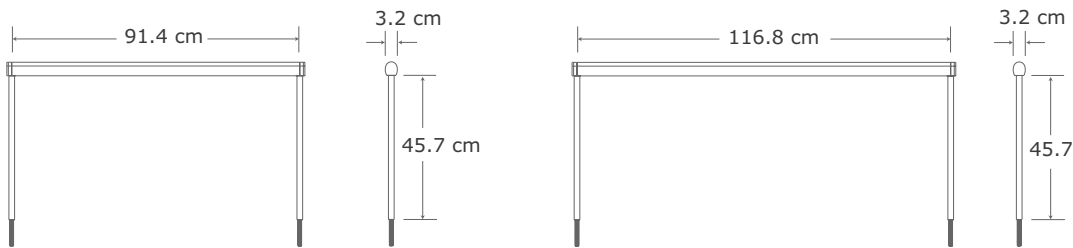

Abmessungen

Spezifikationen

Model:	KS915W	KS1170W
Anzahl LEDs:	42	56
Verbrauch:	11 W	14 W
Lumen:	525	725
Nennlebensdauer:	50,000 hours	
Farbtemperatur (typisch) – Warm:	3,500K	
Farbwiedergabeindex (CRI):	85	
Dimmer*:	Integrierter Touch-Streifen	
Helligkeitsregelung*:	Verschiedene Dimmwerte	
Standard-Farbausführung**:	Schwarz Metallic, Silber, Weiß	
Material:	Aluminium / Kunststoff	
Montage:	Tischdurchführung (enthalten)	
Maximale angeschlossenen Module:	4	3
Transformator:	48 W	
Zubehör:	Optionale Steuereinheit	

* Nur mit optionalen Steuereinheit enthalten.

**Wunschfarben gegen Mehrpreis erhältlich

Lichttechnische Daten

Lichtquelle im Abstand von 45,7 cm von der Arbeitsfläche

Umwelt

Aluminiumgehäuse vollständig wiederverwertbar
 Alle Oberflächenfarben auf Wasserbasis
 Für die Verpackung verwendete Pappe vollständig FSC-zertifiziert
 LEDs enthalten kein Quecksilber