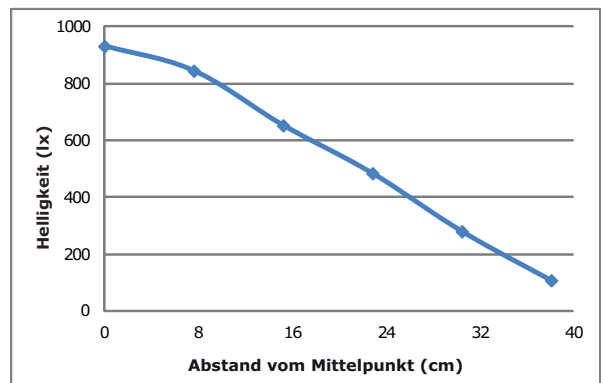

Abmessungen

Spezifikationen

Model:	KS915W	KS1170W
Anzahl LEDs:	42	56
Verbrauch:	11 W	14 W
Lumen:	525	725
Nennlebensdauer:	50,000 hours	
Farbtemperatur (typisch) – Warm:	3,500K	
Farbwiedergabeindex (CRI):	85	
Dimmer*:	Integrierter Touch-Streifen	
Helligkeitsregelung*:	Verschiedene Dimmwerte	
Standard-Farbausführung**:	Schwarz Metallic, Silber, Weiß	
Material:	Aluminium / Kunststoff	
Montage:	Tischdurchführung (enthalten)	
Maximale angeschlossenen Module:	4	3
Transformator:	48 W	
Zubehör:	Optionale Steuereinheit	

* Nur mit optionalen Steuereinheit enthalten.

**Wunschfarben gegen Mehrpreis erhältlich

Lichttechnische Daten

Lichtquelle im Abstand von 45,7 cm von der Arbeitsfläche

Umwelt

Aluminiumgehäuse vollständig wiederverwertbar
 Alle Oberflächenfarben auf Wasserbasis
 Für die Verpackung verwendete Pappe vollständig FSC-zertifiziert
 LEDs enthalten kein Quecksilber